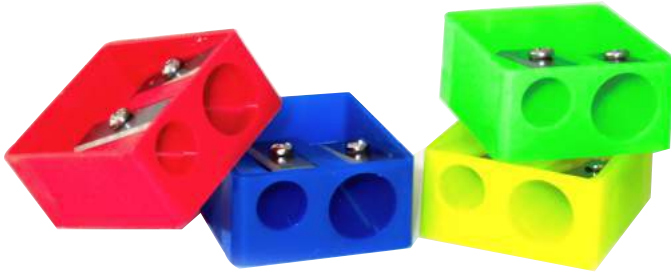

S4013
**Aluminium Sharpener
Double Cone**
Sacapuntas de Aluminio
Cono Doble

Carton Caja 720 pcs

S4014
**Aluminium Sharpener
Single Cone**
Sacapuntas de Aluminio
Cono Solo

Carton Caja 1440 pcs

S4015
**Aluminium Sharpener
Single Cone-Rectangle**
Sacapuntas de Aluminio
Cono Solo - Rectangular

Carton Caja 1440 pcs

S4011
**Pencil Sharpener
Double Cone**
Sacapuntas de Plastico
Cono Doble

Carton Caja 1440 pcs

S4012
**Pencil Sharpener
Single Cone**
Sacapuntas de Plastico
Cono Solo

Carton Caja 2880 pcs

S4009
Pencil Sharpener With Container
Sacapuntas con Deposito

Carton Caja 720 pcs

S4006
Sharpener With Container
Sacapuntas con Deposito

Carton Caja 720 pcs