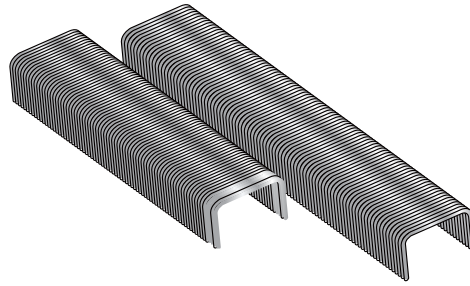

WEX 11-1342-00
Staple Remover
Sacagrapas

Carton Caja 288 pcs

WEX 21-6001-30
Standard 26/6 Staples - 5000/bx
Grapas - 26/6

Carton Caja 100 boxes

WEX 21-6023-30
Undulated Staples-5000/bx
Grapas Onduladas-5000 Cuenta

Carton Caja 100 boxes

WEX 11-1219-80
Office Metal Punch
Perforadora Metálica Económica

Capacity	Capacidad	20 Sheets
Size	Tamaño	11,0 * 9,2 * 6,9 cm
Carton	Caja	48 pcs

WEX 11-1199-80
Office Metal Punch
Perforadora Metálica Económica

Capacity	Capacidad	8 Sheets
Size	Tamaño	10,0 * 5,0 * 4,8 cm
Carton	Caja	72 pcs

WEX RG-1512M
Soft Grip Scissor - 7-1/2"
Tijera - 19 cm

Carton Caja 144 pcs

WEX RG-1508
Soft Grip Scissor - 5-1/2"
Tijera - 14 cm